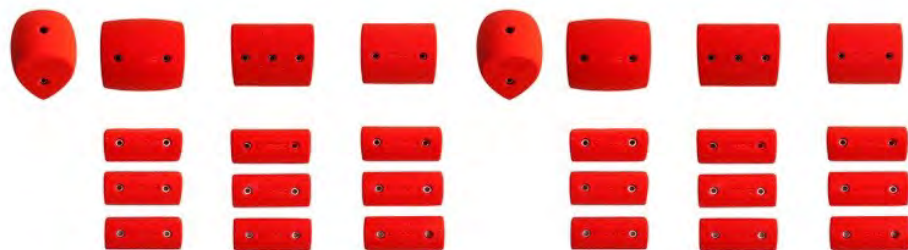

Entrenamiento

Modelo: System training holds

Talla:

Cantidad: 26

Valor $ 107.000