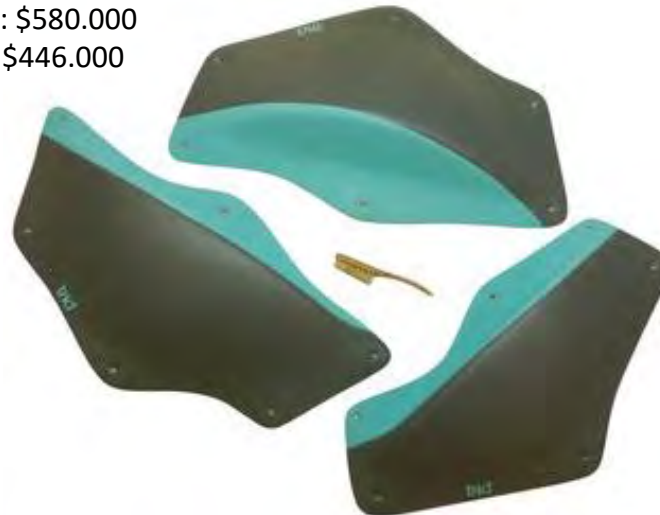

Catálogo 2024

Venta de presas y volúmenes de escalada

Whatsapp +569 91359900 // +569 75784937 info@vertik.cl

Modelo: Entropy
 Talla: M
 Cantidad: 3
 DualTex: \$535.000
 FullTex: \$418.000

Modelo: Púlsar
 Talla: M
 Cantidad: 3
 DualTex: \$535.000
 FullTex: \$418.000

Modelo: Nebula
 Talla: M
 Cantidad: 3
 DualTex: \$535.000
 FullTex: \$418.000

Modelo: Quantum
 Talla: M
 Cantidad: 3
 DualTex: \$535.000
 FullTex: \$418.000

Modelo: Axiom
 Talla: M
 Cantidad: 3
 DualTex: \$580.000
 FullTex: \$446.000

Modelo: Pressure S
 Talla: S
 Cantidad: 3
 DualTex: \$429.000

Modelo: Pressure M
Talla: M
Cantidad: 3
DualTex: \$535.000

Modelo: Vacuum S
Talla: S
Cantidad: 3
DualTex: \$429.000

Modelo: Vacuum M
Talla: M
Cantidad: 3
DualTex: \$535.000

Modelo: Balance S
Talla: S
Cantidad: 3
DualTex: \$429.000

Modelo: Balance M
Talla: M
Cantidad: 3
DualTex: \$580.000

Modelo: Narwhal

Talla: S-M-L

Cantidad: 15

DualTex: \$1.337.000

Modelo: Orca
Talla: S-M-L
Cantidad: 11
DualTex: \$736.000