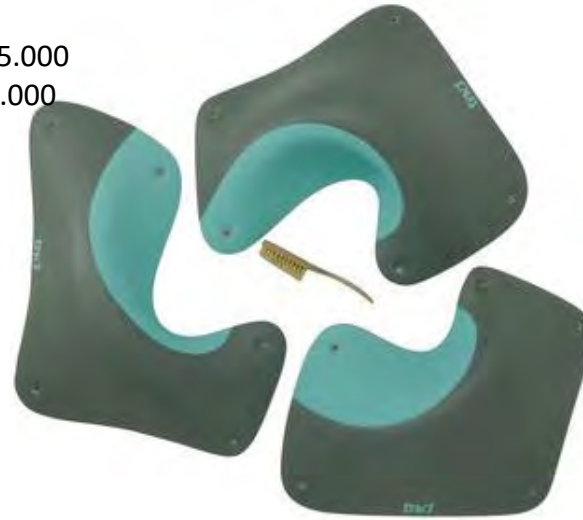

Catálogo 2024

Venta de presas y volúmenes de escalada

Whatsapp +569 91359900 // +569 75784937 info@vertik.cl

Modelo: Entropy
 Talla: M
 Cantidad: 3
 DualTex: \$535.000
 FullTex: \$418.000

Modelo: Púlsar
 Talla: M
 Cantidad: 3
 DualTex: \$535.000
 FullTex: \$418.000

Modelo: Nebula
 Talla: M
 Cantidad: 3
 DualTex: \$535.000
 FullTex: \$418.000

Modelo: Quantum
 Talla: M
 Cantidad: 3
 DualTex: \$535.000
 FullTex: \$418.000

Modelo: Axiom
 Talla: M
 Cantidad: 3
 DualTex: \$580.000
 FullTex: \$446.000

Modelo: Pressure S
 Talla: S
 Cantidad: 3
 DualTex: \$429.000

Modelo: Pressure M
Talla: M
Cantidad: 3
DualTex: \$535.000

Modelo: Vacuum S
Talla: S
Cantidad: 3
DualTex: \$429.000

Modelo: Vacuum M
Talla: M
Cantidad: 3
DualTex: \$535.000

Modelo: Balance S
Talla: S
Cantidad: 3
DualTex: \$429.000

Modelo: Balance M
Talla: M
Cantidad: 3
DualTex: \$580.000

Modelo: Narwhal

Talla: S-M-L

Cantidad: 15

DualTex: \$1.337.000

Modelo: Orca
Talla: S-M-L
Cantidad: 11
DualTex: \$736.000