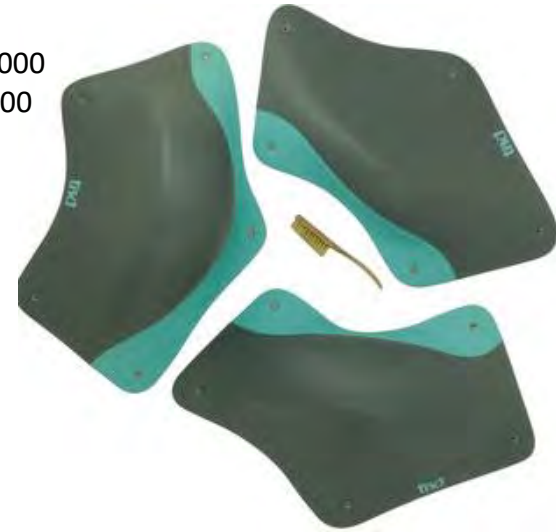

Catálogo 2024

Venta de presas y volúmenes de escalada

Whatsapp +569 91359900 // +569 75784937 info@vertik.cl

Modelo: Entropy
 Talla: M
 Cantidad: 3
 DualTex: \$535.000
 FullTex: \$418.000

Modelo: Púlsar
 Talla: M
 Cantidad: 3
 DualTex: \$535.000
 FullTex: \$418.000

Modelo: Nebula
 Talla: M
 Cantidad: 3
 DualTex: \$535.000
 FullTex: \$418.000

Modelo: Quantum
 Talla: M
 Cantidad: 3
 DualTex: \$535.000
 FullTex: \$418.000

Modelo: Axiom
 Talla: M
 Cantidad: 3
 DualTex: \$580.000
 FullTex: \$446.000

Modelo: Pressure S
 Talla: S
 Cantidad: 3
 DualTex: \$429.000

Modelo: Pressure M
Talla: M
Cantidad: 3
DualTex: \$535.000

Modelo: Vacuum S
Talla: S
Cantidad: 3
DualTex: \$429.000

Modelo: Vacuum M
Talla: M
Cantidad: 3
DualTex: \$535.000

Modelo: Balance S
Talla: S
Cantidad: 3
DualTex: \$429.000

Modelo: Balance M
Talla: M
Cantidad: 3
DualTex: \$580.000

Modelo: Narwhal

Talla: S-M-L

Cantidad: 15

DualTex: \$1.337.000

Modelo: Orca
Talla: S-M-L
Cantidad: 11
DualTex: \$736.000