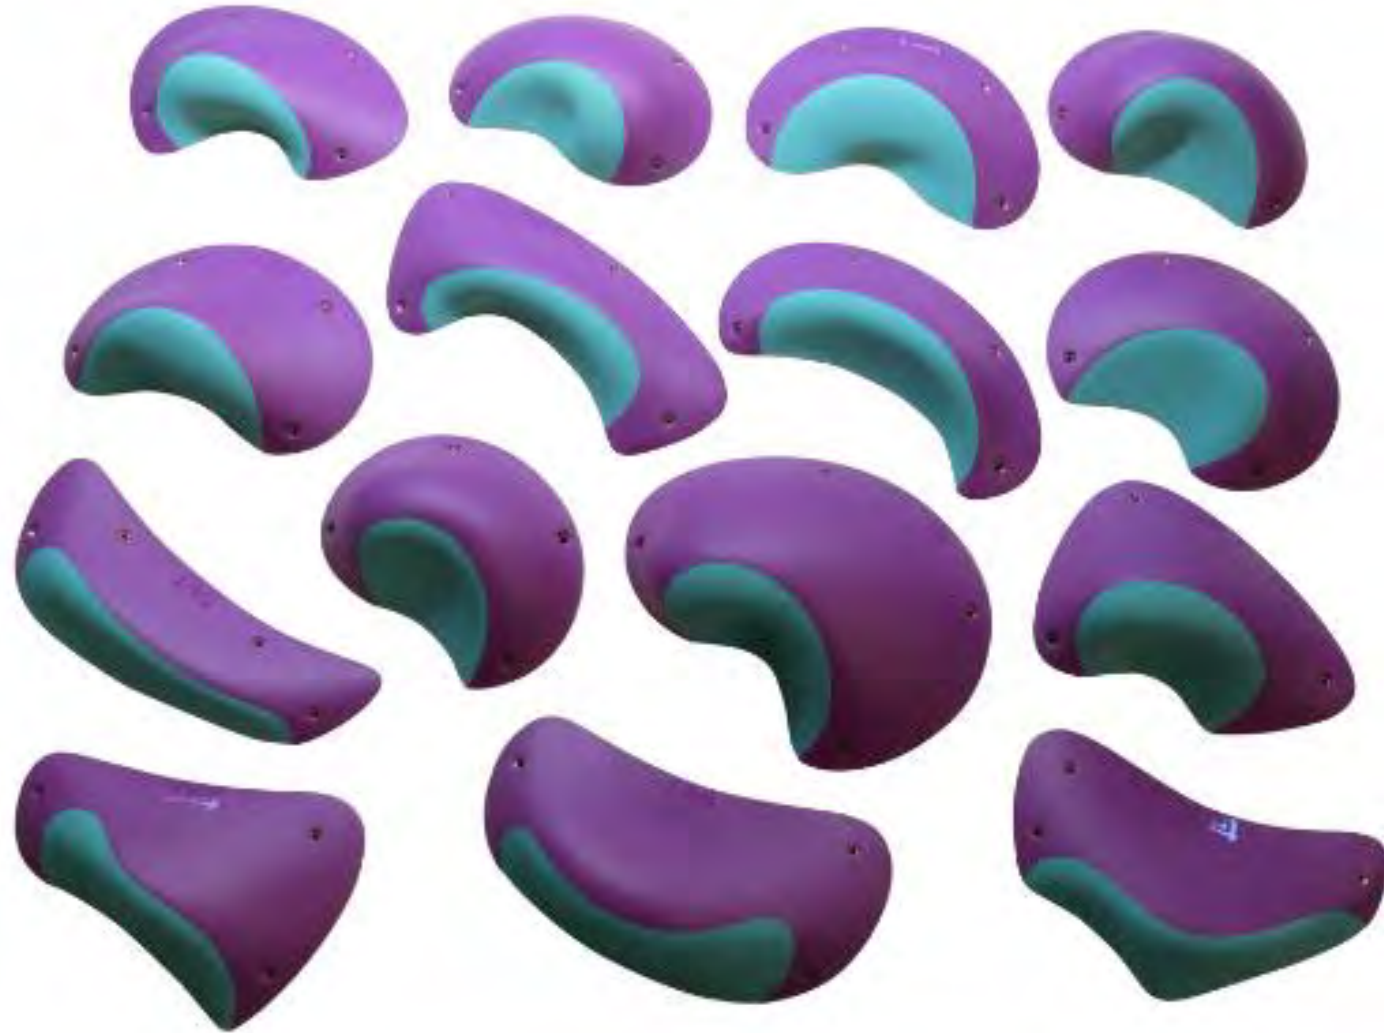

Modelo: Balance S
Talla: S
Cantidad: 3
DualTex: \$429.000

Modelo: Balance M
Talla: M
Cantidad: 3
DualTex: \$580.000

Modelo: Narwhal

Talla: S-M-L

Cantidad: 15

DualTex: \$1.337.000

Modelo: Orca
Talla: S-M-L
Cantidad: 11
DualTex: \$736.000