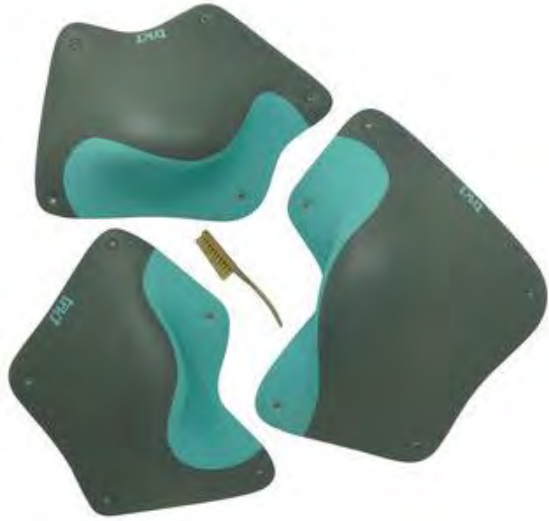

Catálogo 2024

Venta de presas y volúmenes de escalada

Whatsapp +569 91359900 // +569 75784937 info@vertik.cl

Modelo: Entropy
 Talla: M
 Cantidad: 3
 DualTex: \$535.000
 FullTex: \$418.000

Modelo: Púlsar
 Talla: M
 Cantidad: 3
 DualTex: \$535.000
 FullTex: \$418.000

Modelo: Nebula
 Talla: M
 Cantidad: 3
 DualTex: \$535.000
 FullTex: \$418.000

Modelo: Quantum
 Talla: M
 Cantidad: 3
 DualTex: \$535.000
 FullTex: \$418.000

Modelo: Axiom
 Talla: M
 Cantidad: 3
 DualTex: \$580.000
 FullTex: \$446.000

Modelo: Pressure S
 Talla: S
 Cantidad: 3
 DualTex: \$429.000

Modelo: Pressure M
Talla: M
Cantidad: 3
DualTex: \$535.000

Modelo: Vacuum S
Talla: S
Cantidad: 3
DualTex: \$429.000

Modelo: Vacuum M
Talla: M
Cantidad: 3
DualTex: \$535.000

Modelo: Balance S
Talla: S
Cantidad: 3
DualTex: \$429.000

Modelo: Balance M
Talla: M
Cantidad: 3
DualTex: \$580.000

Modelo: Narwhal

Talla: S-M-L

Cantidad: 15

DualTex: \$1.337.000

Modelo: Orca
Talla: S-M-L
Cantidad: 11
DualTex: \$736.000