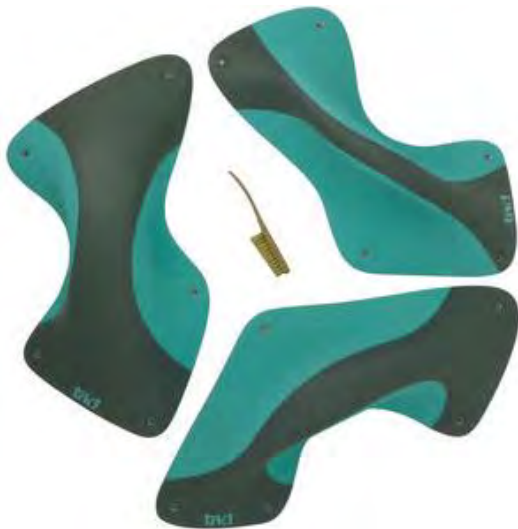

Catálogo 2024

Venta de presas y volúmenes de escalada

Whatsapp +569 91359900 // +569 75784937 info@vertik.cl

Modelo: Entropy
 Talla: M
 Cantidad: 3
 DualTex: \$535.000
 FullTex: \$418.000

Modelo: Púlsar
 Talla: M
 Cantidad: 3
 DualTex: \$535.000
 FullTex: \$418.000

Modelo: Nebula
 Talla: M
 Cantidad: 3
 DualTex: \$535.000
 FullTex: \$418.000

Modelo: Quantum
 Talla: M
 Cantidad: 3
 DualTex: \$535.000
 FullTex: \$418.000

Modelo: Axiom
 Talla: M
 Cantidad: 3
 DualTex: \$580.000
 FullTex: \$446.000

Modelo: Pressure S
 Talla: S
 Cantidad: 3
 DualTex: \$429.000

Modelo: Pressure M
Talla: M
Cantidad: 3
DualTex: \$535.000

Modelo: Vacuum S
Talla: S
Cantidad: 3
DualTex: \$429.000

Modelo: Vacuum M
Talla: M
Cantidad: 3
DualTex: \$535.000

Modelo: Balance S
Talla: S
Cantidad: 3
DualTex: \$429.000

Modelo: Balance M
Talla: M
Cantidad: 3
DualTex: \$580.000

Modelo: Narwhal

Talla: S-M-L

Cantidad: 15

DualTex: \$1.337.000

Modelo: Orca
Talla: S-M-L
Cantidad: 11
DualTex: \$736.000