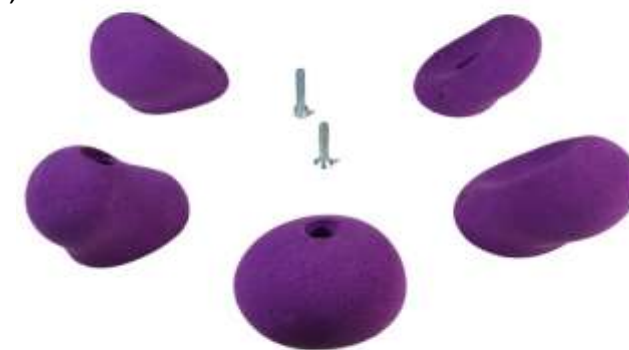

Modelo: XL9 PHANTOMS  
Talla: XL  
Cantidad: 3  
Valor \$ 68.500

Modelo: XL10 SMILES  
Talla: XL  
Cantidad: 4  
Valor \$ 55.500

Modelo: XL11  
Talla:XL  
Cantidad:2  
Valor \$ 33.500

Modelo: XL12  
Talla:XL  
Cantidad: 5  
Valor \$107,500

Los pernos, tapones y cepillos solo son referencias de tamaño, nunca se incluyen.

Whatsapp +56991359900 // +569 75784937 // info@vertik.cl

Modelo: XL13 SWEEPS  
Talla:XL  
Cantidad: 3  
Valor \$ 74.000

Modelo: XL14  
Talla:XL  
Cantidad:5  
Valor \$97,500