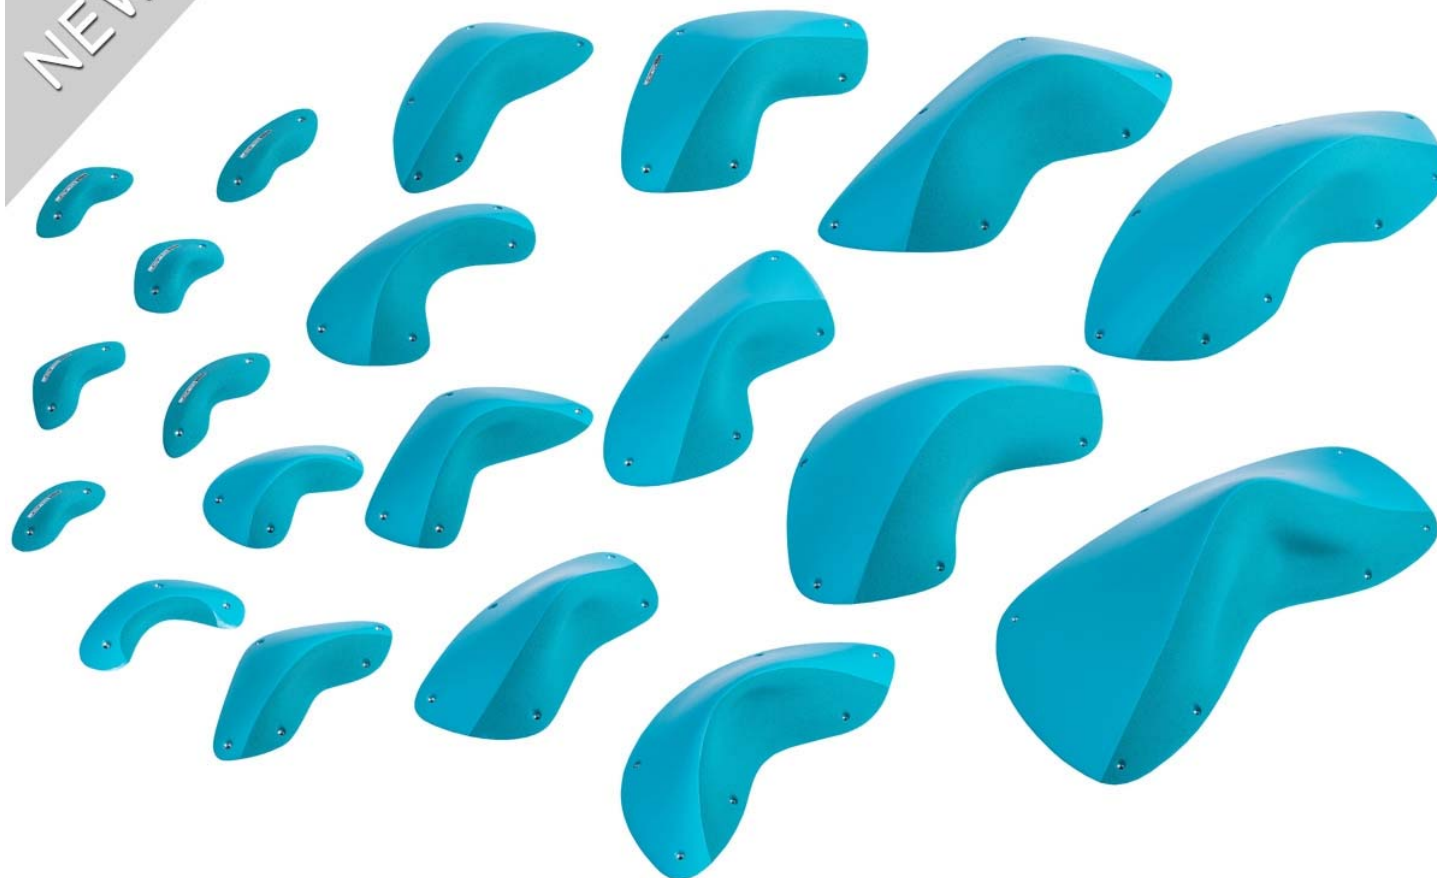

Contacto XCULT Chile: Whatsapp +569 75784937 E-mail: info@vertik.cl

NEW

EVOLUTION FIBERGLASS DUAL-TEX

Modelo: **SET 1**

Largos: 14cm el mas pequeño
y 70cm el mas grande.

Cantidad: 20

Valor \$ 1.980.000

Valores unitarios		
Modelo N°	Talla	Valor
Textura normal 20	XXXXXS	\$ 17.500
Textura normal 19	XXXXXS	\$ 18.500
Textura normal 18	XXXXXS	\$ 19.500
Textura normal 17	XXXXXS	\$ 21.500
Textura normal 16	XXXXXS	\$ 24.000
Textura normal 15	XXXXXS	\$ 31.000
Dual Tex - Mod 14	XXXS	\$ 66.000
Dual Tex - Mod 13	XXXS	\$ 72.000
Dual Tex - Mod 12	XXS	\$ 90.000
Dual Tex - Mod 11	XXS	\$ 92.000
Dual Tex - Mod 10	XXS	\$ 99.000
Dual Tex - Mod 9	XXS	\$ 120.000
Dual Tex - Mod 8	XS	\$ 125.000
Dual Tex - Mod 7	XS	\$ 135.000
Dual Tex - Mod 6	XS	\$ 138.000
Dual Tex - Mod 5	S	\$ 149.000
Dual Tex - Mod 4	S	\$ 161.000
Dual Tex - Mod 3	S	\$ 169.000
Dual Tex - Mod 2	M	\$ 188.000
Dual Tex - Mod 1	M	\$ 189.000

Los pernos, tapones y cepillos solo son referencias de tamaño, nunca se incluyen.

Contacto XCULT Chile: Whatsapp +569 75784937 E-mail: info@vertik.cl

NEW

EVOLUTION FIBERGLASS DUAL-TEX

Modelo: **SET 2**

Largos: 14cm el mas pequeño
y 70cm el mas grande.