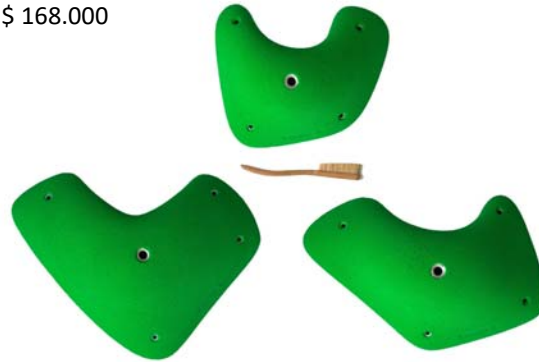

Modelo: Pachamama 2 holds
Talla: 1XL ,2 XXL
Cantidad: 3
Valor $ 168.000

Modelo: AC/DC
Talla: 6M
Cantidad: 6
Valor $ 44.000