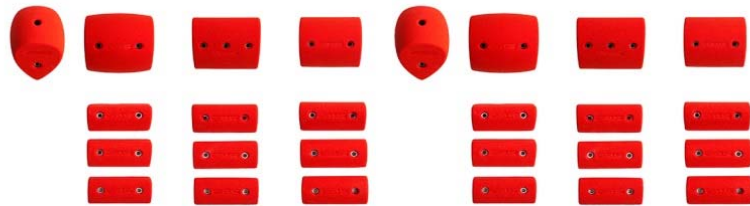

Modelo: Campus holds

Talla:

Cantidad: 6

Valor \$ 124.000

Los pernos, tapones y cepillos solo son referencias de tamaño, nunca se incluyen.

Contacto XCULT Chile: Whatsapp +569 75784937 E-mail: info@vertik.cl