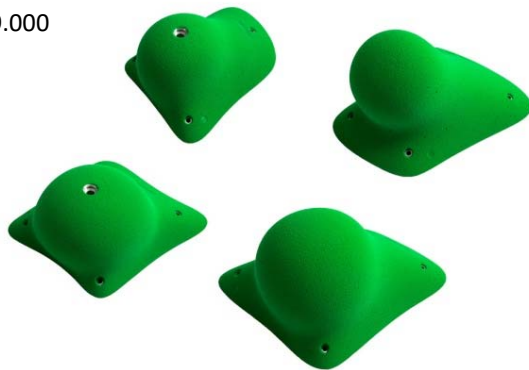

Modelo: Drop 1
Talla: 1 XL , 2 XXL , 1 XXXL
Cantidad: 4
Valor $ 199.000

Modelo: Drop 2
Talla: M
Cantidad: 10
Valor $ 72.000