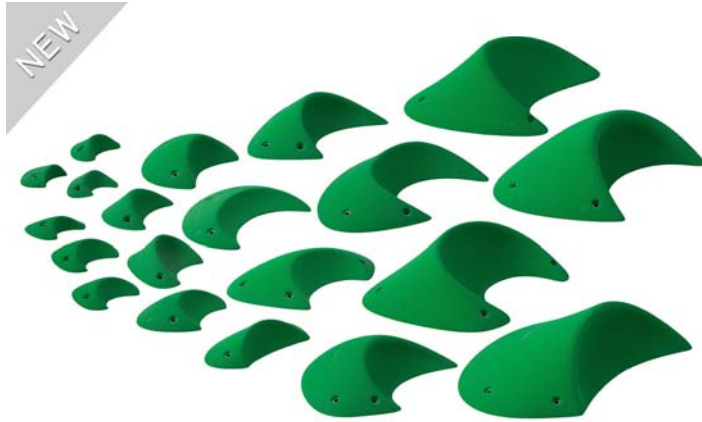

Catálogo 2023 - 2

Presas de resina y volúmenes fibra
Hecho en Bulgaria

Competition style

Modelo: Gin Soda
Talla: 5XS, 3S, 3M
3L, 4XL, 2XXL

Cantidad: 20
Valor \$ 235.000

Modelo: Ketones
Talla: 6XS, 5S, 4M
3L, 3XL, 2XXL