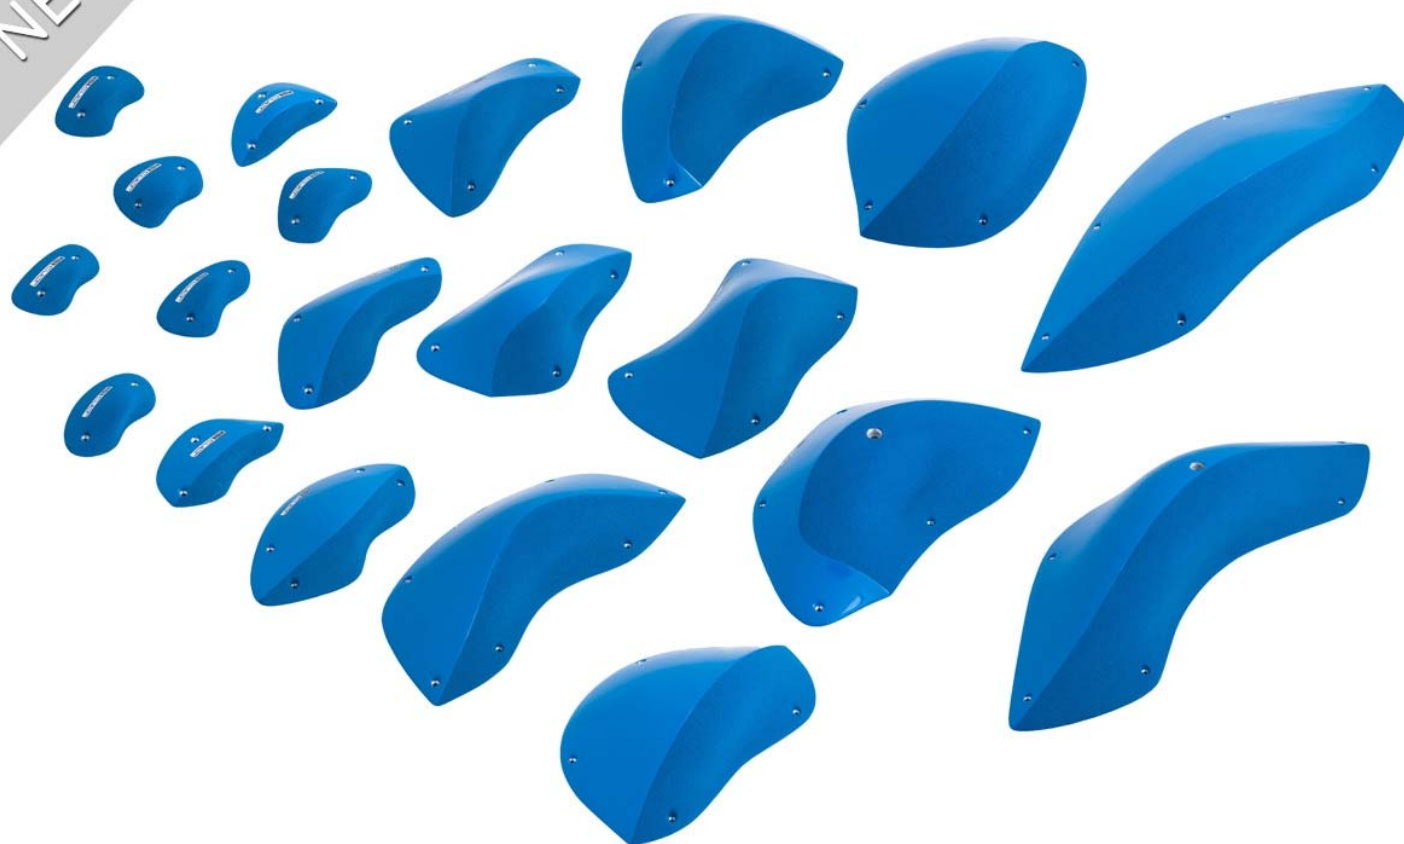

Contacto XCULT Chile: Whatsapp +569 75784937 E-mail: info@vertik.cl

Evolution Fiberglass

Volúmenes fibra de vidrio Doble textura y normales

Los pernos, tapones y cepillos solo son referencias de tamaño, nunca se incluyen.

Contacto XCULT Chile: Whatsapp +569 75784937 E-mail: info@vertik.cl

NEW

EVOLUTION FIBERGLASS DUAL-TEX

Modelo: **SET 1**

Largos: 14cm el mas pequeño
y 70cm el mas grande.

Cantidad: 20

Valor \$ 1.980.000

Valores unitarios		
Modelo N°	Talla	Valor
Textura normal 20	XXXXXS	\$ 17.500
Textura normal 19	XXXXXS	\$ 18.500
Textura normal 18	XXXXXS	\$ 19.500
Textura normal 17	XXXXXS	\$ 21.500
Textura normal 16	XXXXXS	\$ 24.000
Textura normal 15	XXXXXS	\$ 31.000
Dual Tex - Mod 14	XXXS	\$ 66.000
Dual Tex - Mod 13	XXXS	\$ 72.000
Dual Tex - Mod 12	XXS	\$ 90.000
Dual Tex - Mod 11	XXS	\$ 92.000
Dual Tex - Mod 10	XXS	\$ 99.000
Dual Tex - Mod 9	XXS	\$ 120.000
Dual Tex - Mod 8	XS	\$ 125.000
Dual Tex - Mod 7	XS	\$ 135.000
Dual Tex - Mod 6	XS	\$ 138.000
Dual Tex - Mod 5	S	\$ 149.000
Dual Tex - Mod 4	S	\$ 161.000
Dual Tex - Mod 3	S	\$ 169.000
Dual Tex - Mod 2	M	\$ 188.000
Dual Tex - Mod 1	M	\$ 189.000

Los pernos, tapones y cepillos solo son referencias de tamaño, nunca se incluyen.

Contacto XCULT Chile: Whatsapp +569 75784937 E-mail: info@vertik.cl

NEW

EVOLUTION FIBERGLASS DUAL-TEX

Modelo: **SET 2**

Largos: 14cm el mas pequeño
y 70cm el mas grande.