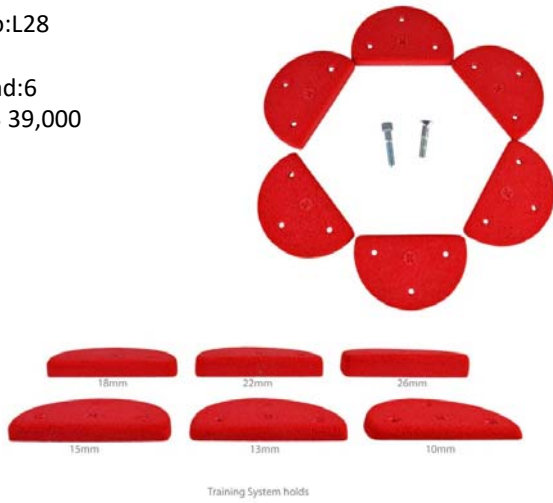

Modelo: L28
Talla: L
Cantidad: 6
Valor $ 39,000